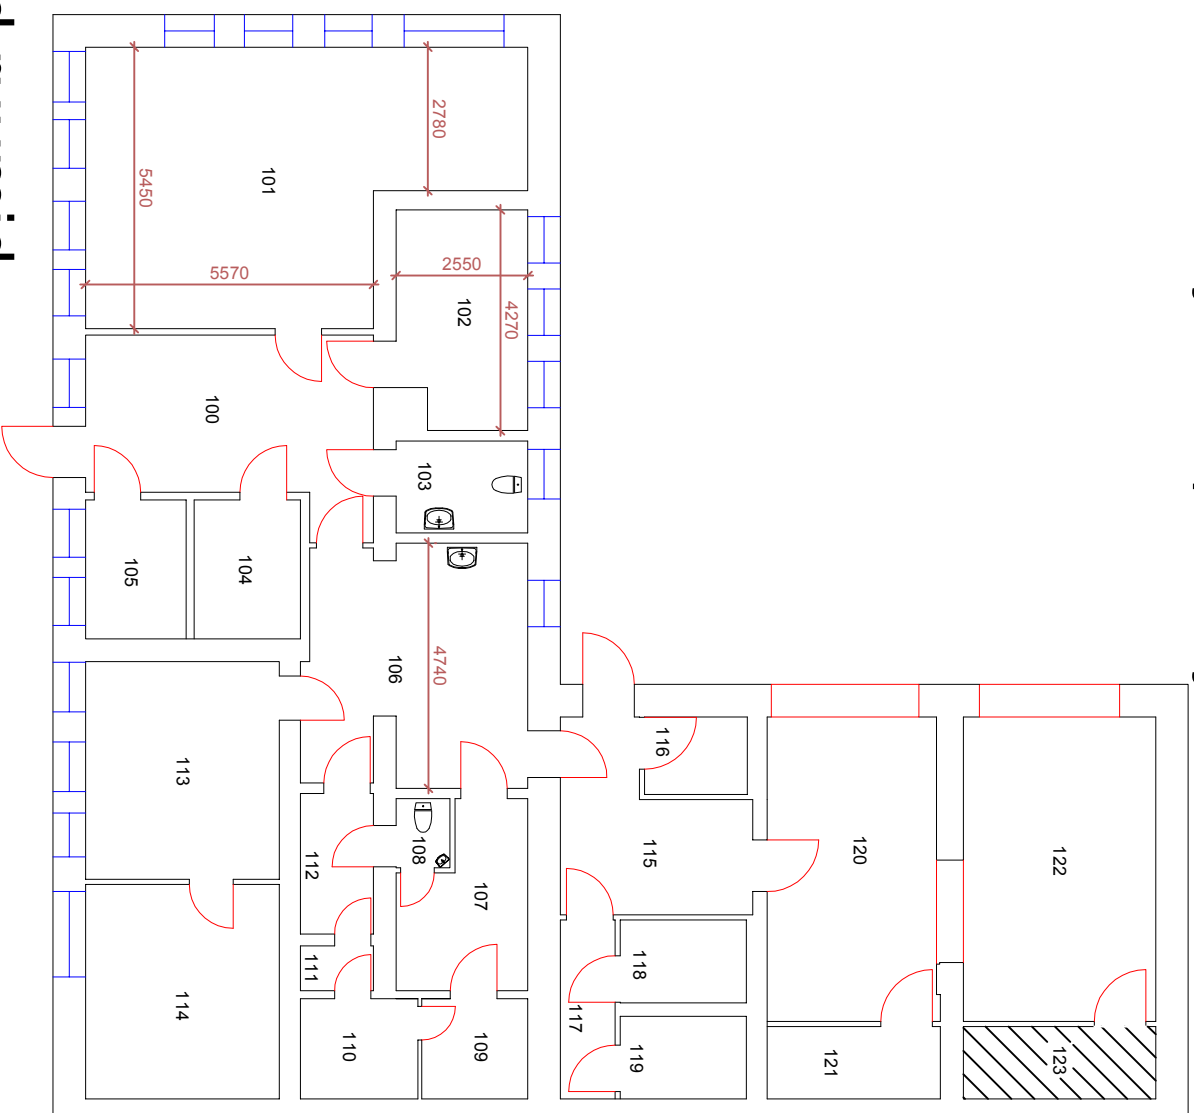

Sauna 1a, Märjamaa politsei jaoskond

 Tehnilised ruumid